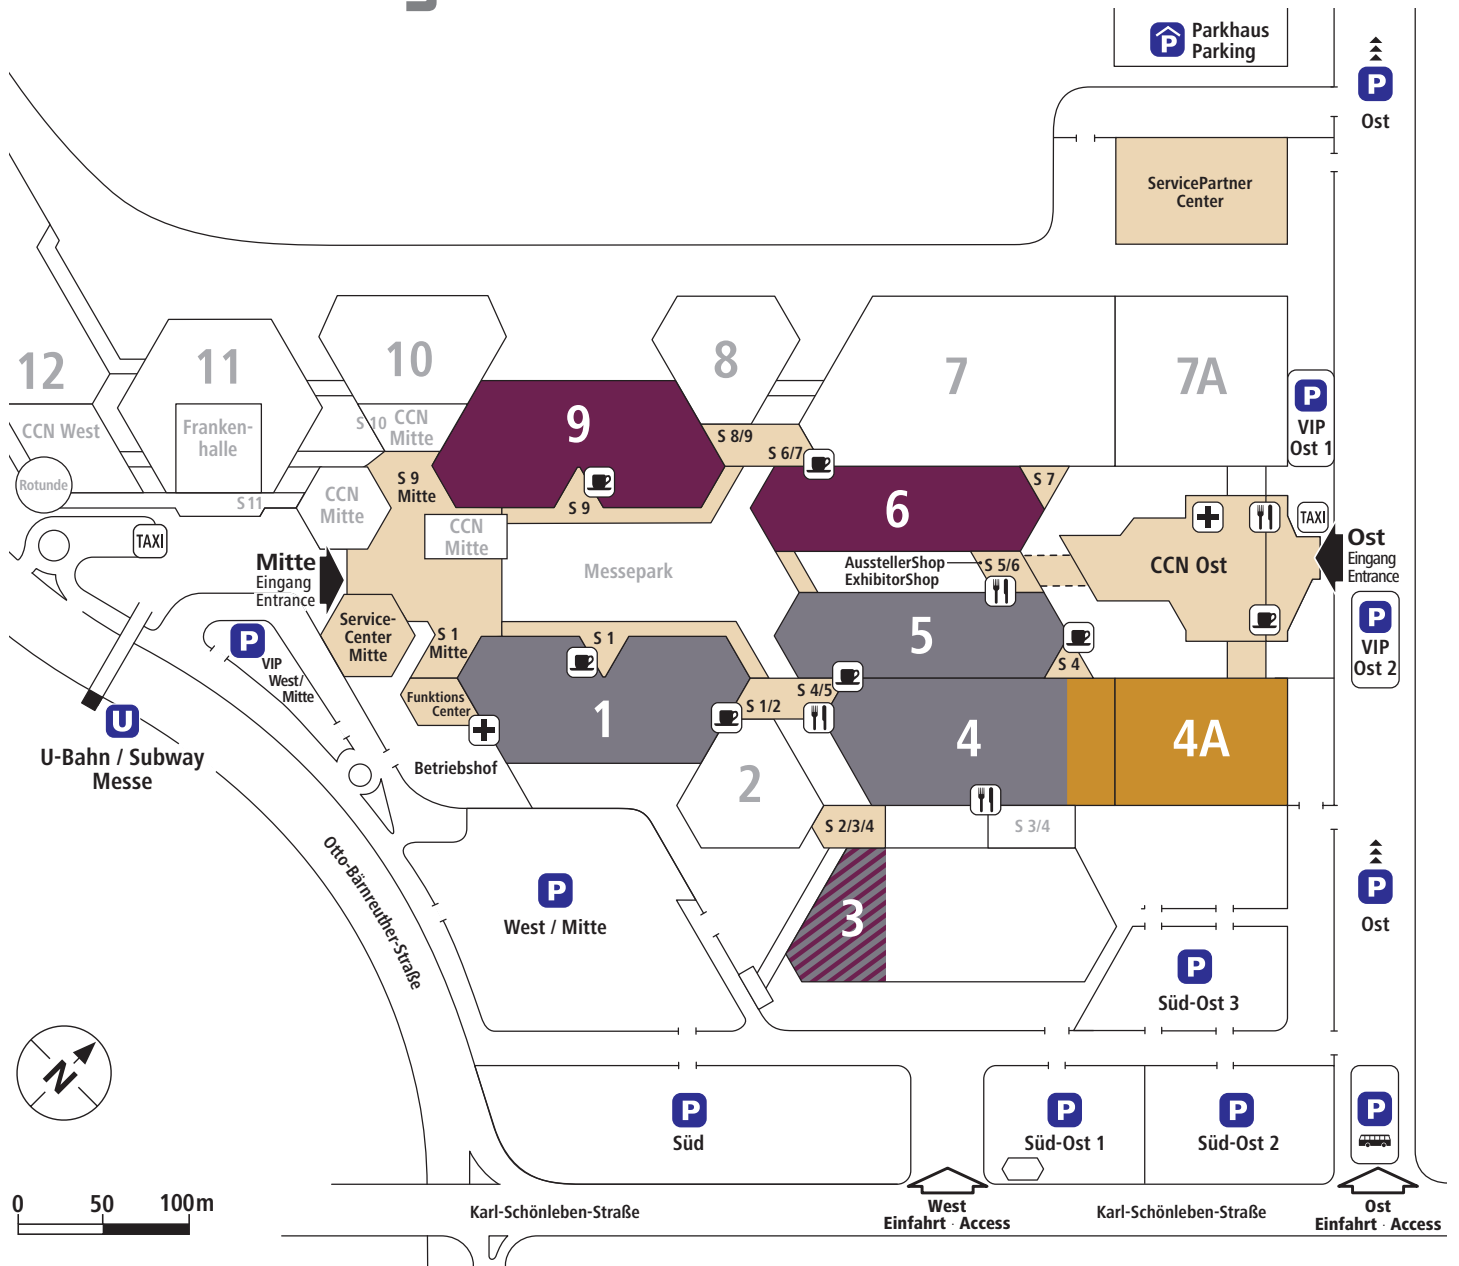

Stone+tec Nürnberg 2011

■ Naturstein für Innen-, Fassaden- und Außenbereich
Natural stone for interior use, facades and exterior use

■ Grabmale und Zubehör
Gravestones and accessories

■ Technik · Technology

■ Service · Services